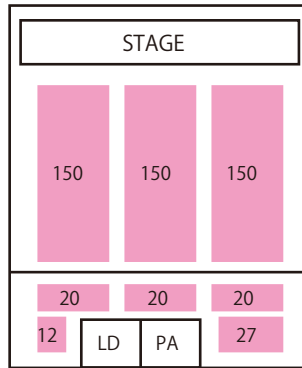

## 座席一覧

※数値は座席数です

1F

## 座席数

※数値は座席数です

【1F】1F部分座席数総計：549席

前方左側ブロック：150席  
 前方中央ブロック：150席  
 前方右側ブロック：150席  
 コントロールブース前座席数：  
 各ブロック20席 計60席  
 コントロールブース前座席計：510席

コントロール左側ブロック：12席  
 コントロール右側ブロック：27席

## スタンディング数

※数値はスタンディング数及び座席数です

【1F】1F部分スタンディング数総計：1,600名

前方ブロック：1,200名  
 後方ブロック：400名

2F

【2F】2F部分座席数総計：192席

左側6列ブロック：48席  
 中央6列ブロック：96席  
 右側6列ブロック：48席

2F

【2F】2F部分座席数総計：192席  
 2F部分スタンディング数総計：72名

左側6列ブロック：48席  
 中央6列ブロック：96席  
 右側6列ブロック：48席

この座席図は基本パターンです。公演・催事により、異なる場合があります。詳細は公演主催者様までお尋ねください。