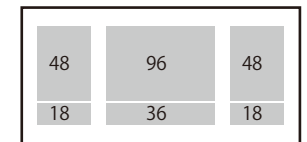

## 座席数

※数値は座席数です

【1F】1F部分座席数総計：549席

前方左側ブロック：150席  
 前方中央ブロック：150席  
 前方右側ブロック：150席  
 コントロールブース前座席数：  
 各ブロック20席 計60席  
 コントロールブース前座席計：510席

コントロール左側ブロック：12席  
 コントロール右側ブロック：27席

## スタンディング一覧

※数値はスタンディング数及び座席数です

1F

## スタンディング数

※数値はスタンディング数及び座席数です

【1F】1F部分スタンディング数総計：1,600名

前方ブロック：1,200名  
 後方ブロック：400名

2F

【2F】2F部分座席数総計：192席

左側6列ブロック：48席  
 中央6列ブロック：96席  
 右側6列ブロック：48席

2F

【2F】2F部分座席数総計：192席  
 2F部分スタンディング数総計：72名

左側6列ブロック：48席  
 中央6列ブロック：96席  
 右側6列ブロック：48席

この座席図は基本パターンです。公演・催事により、異なる場合があります。詳細は公演主催者様までお尋ねください。