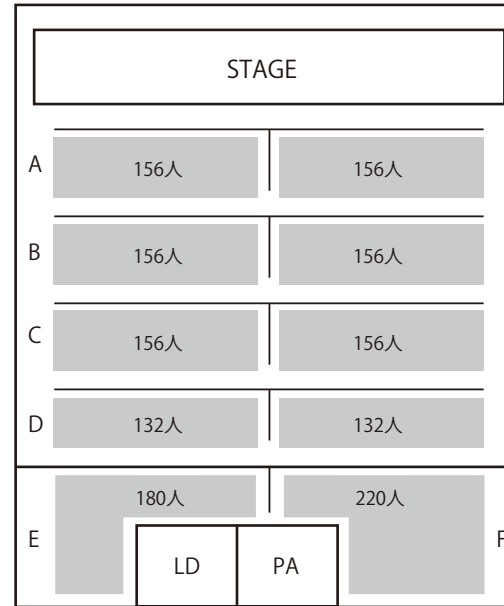

## 座席一覧

※数値は座席数です

1F

## 座席数

※数値は座席数です

【1F】1F部分座席数総計：549席

前方左側ブロック：150席  
 前方中央ブロック：150席  
 前方右側ブロック：150席  
 コントロールブース前座席数：  
 各ブロック20席 計60席  
 コントロールブース前座席計：510席

コントロール左側ブロック：12席  
 コントロール右側ブロック：27席

## スタンディング一覧

※数値はスタンディング数及び座席数です

1F

【2F】2F部分座席数総計：192席  
 2F部分スタンディング数総計：72名

左側6列ブロック：48席  
 中央6列ブロック：96席  
 右側6列ブロック：48席

この座席図は基本パターンです。公演・催事により、異なる場合があります。詳細は公演主催者様までお尋ねください。