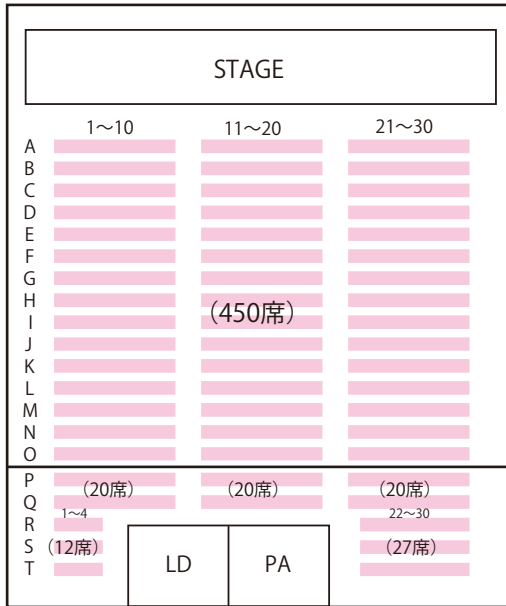

## 座席一覧

※数値は座席数です

1F

## 座席数

※数値は座席数です

【1F】1F部分座席数総計：549席

前方左側ブロック：150席  
 前方中央ブロック：150席  
 前方右側ブロック：150席  
 コントロールブース前座席数：  
 各ブロック20席 計60席  
 コントロールブース前座席計：510席

コントロール左側ブロック：12席  
 コントロール右側ブロック：27席

## スタンディング一覧

※数値はスタンディング数及び座席数です

1F

【2F】2F部分座席数総計：192席  
 2F部分スタンディング数総計：72名

左側6列ブロック：48席  
 中央6列ブロック：96席  
 右側6列ブロック：48席

この座席図は基本パターンです。公演・催事により、異なる場合があります。詳細は公演主催者様までお尋ねください。