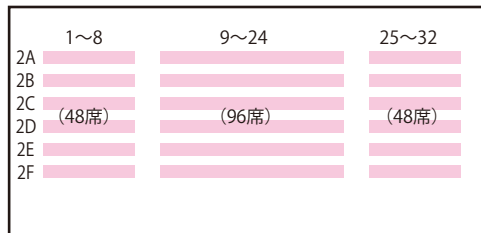

## スタンディング一覧

※数値はスタンディング数及び座席数です

1F

## スタンディング数

※数値はスタンディング数及び座席数です

【1F】1F部分スタンディング数総計：1,600名

前方ブロック：1,200名  
 後方ブロック：400名

2F

【2F】2F部分座席数総計：192席

左側6列ブロック：48席  
 中央6列ブロック：96席  
 右側6列ブロック：48席

2F