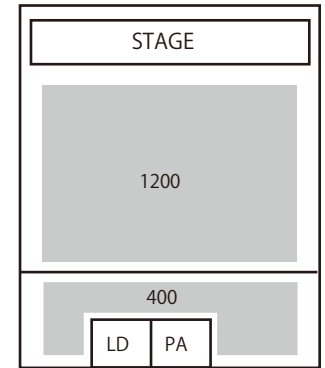

## 座席一覧

※数値は座席数です

1F

## 座席数

※数値は座席数です

【1F】1F部分座席数総計：549席

前方左側ブロック：150席  
 前方中央ブロック：150席  
 前方右側ブロック：150席  
 コントロールブース前座席数：  
 各ブロック20席 計60席  
 コントロールブース前座席計：510席

コントロール左側ブロック：12席  
 コントロール右側ブロック：27席

## スタンディング一覧

※数値はスタンディング数及び座席数です

1F

## スタンディング数

※数値はスタンディング数及び座席数です

【1F】1F部分スタンディング数総計：1,600名

前方ブロック：1,200名  
 後方ブロック：400名

2F

【2F】2F部分座席数総計：192席

左側6列ブロック：48席  
 中央6列ブロック：96席  
 右側6列ブロック：48席

2F