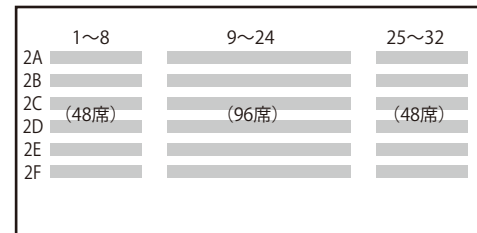

## スタンディング一覧

※数値はスタンディング数及び座席数です

1F

## スタンディング数

※数値はスタンディング数及び座席数です

【1F】1F部分スタンディング数総計：1,600名

前方ブロック：1,200名  
 後方ブロック：400名

2F

【2F】2F部分座席数総計：192席

左側6列ブロック：48席  
 中央6列ブロック：96席  
 右側6列ブロック：48席

2F